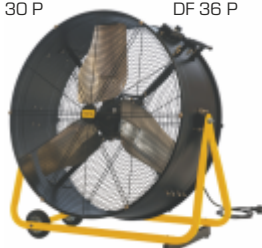

VENTILÁTORY PROFESIONÁLNÍ S MOŽNOSTÍ PŘIPOJENÍ PRUŽNÉ HADICE

Model	Průměr	Provedení	Průtok vzduchu	Počet rychlostí	cena bez DPH
DFX 20	400 mm	plastové	max. 6450 m ³ /h	2	317,00 €
Volitelné příslušenství					
Pružná hadice PVC 51cm / 7,6m		DFX20	4031.403		183,00 €

DF 20 P

DF 30 P

DF 36 P

Tyto profesionální ventilátory nabízí robustní konstrukci, nastavitelný proud vzduchu, otáčení 360 stupňů a model DF20P nabízí rotaci 360 stupňů horizontálně i vertikálně. Model DF20P můžete pověsit na zeď nebo na strop. Oba modely mají specifický směr proudění vzduchu a najdou využití v různých provezech. Zlepšují proudění a cirkulaci vzduchu.